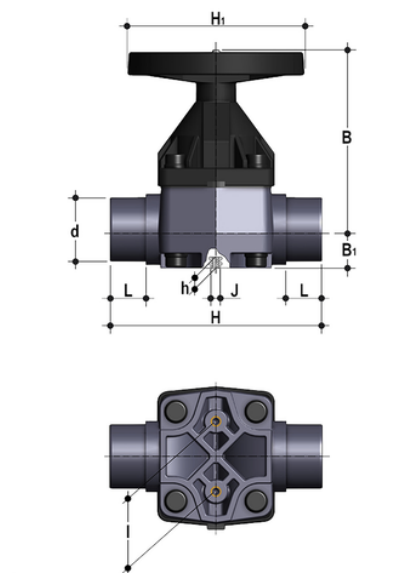

VMDV – Vanne à membrane DN 80:100

Vanne à membrane avec raccords mâles pour collage, série métrique.

EPDM

| Référence | product.detail.attribute.d | DN | product.detail.attribute.PN | product.detail.attribute.B | product.detail.attribute.B[5:1] | product.detail.attrik |
|-----------|----------------------------|-----|-----------------------------|----------------------------|---------------------------------|-----------------------|
| VMDV090E | 90 | 80 | *10 | 225 | 55 | 300 |
| VMDV110E | 110 | 100 | *10 | 295 | 69 | 340 |

FKM

| Référence | product.detail.attribute.d | DN | product.detail.attribute.PN | product.detail.attribute.B | product.detail.attribute.B[5:1] | product.detail.attrik |
|-----------|----------------------------|-----|-----------------------------|----------------------------|---------------------------------|-----------------------|
| VMDV090F | 90 | 80 | *10 | 225 | 55 | 300 |
| VMDV110F | 110 | 100 | *10 | 295 | 69 | 340 |

PTFE

| Référence | product.detail.attribute.d | DN | product.detail.attribute.PN | product.detail.attribute.B | product.detail.attribute.B[5:1] | product.detail.attrik |
|-----------|----------------------------|-----|-----------------------------|----------------------------|---------------------------------|-----------------------|
| VMDV090P | 90 | 80 | *10 | 225 | 55 | 300 |
| VMDV110P | 110 | 100 | *10 | 295 | 69 | 340 |