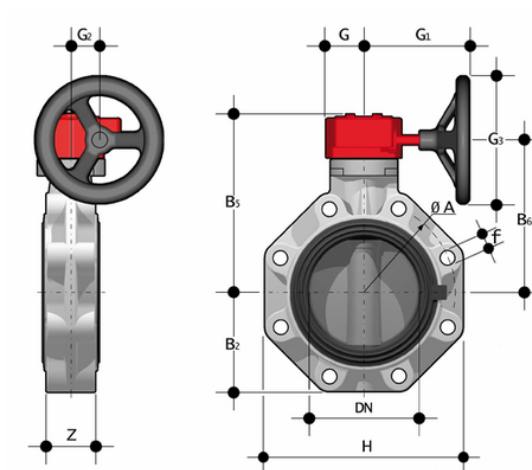

FKOC/RM LUG ISO-DIN - Vanne papillon DN 40:300

Vanne papillon avec réducteur à volant, version Lug ISO-DIN.

EPDM

Référence	product.detail.attribute.d	DN	product.detail.attribute.PN	product.detail.attribute.øA	product.detail.attribute.B[5:2]	product.detail.attribute.Z
FKOLCRM075E	75	65	10	145	80	174
FKOLCRM090E	90	80	10	160	93	188
FKOLCRM110E	110	100	10	180	107	202
FKOLCRM140E	140	125	10	210	120	222
FKOLCRM160E	160]					
FKOLCRM225E	225	200	10	295	161	287
FKOLCRM315E	315]					

FKM

Référence	product.detail.attribute.d	DN	product.detail.attribute.PN	product.detail.attribute.øA	product.detail.attribute.B[5:2]	product.detail.attribute.Z
FKOLCRM075F	75	65	10	145	80	174
FKOLCRM090F	90	80	10	160	93	188
FKOLCRM110F	110	100	10	180	107	202
FKOLCRM140F	140	125	10	210	120	222
FKOLCRM160F	160	150	10	240	134	235
FKOLCRM225F	225	200	10	295	161	287

FKOC/RM LUG ISO-DIN - Vanne papillon DN 40:300

FKM

Référence	product.detail.attribute.d	DN	product.detail.attribute.PN	product.detail.attribute.øA	product.detail.attribute.B[5:2]	product.d
FKOLCRM075F0SF	75	65	10	145	80	174
FKOLCRM090F0SF	90	80	10	160	93	188
FKOLCRM110F0SF	110	100	10	180	107	202
FKOLCRM140F0SF	140	125	10	210	120	222
FKOLCRM160F0SF	160	150	10	240	134	235