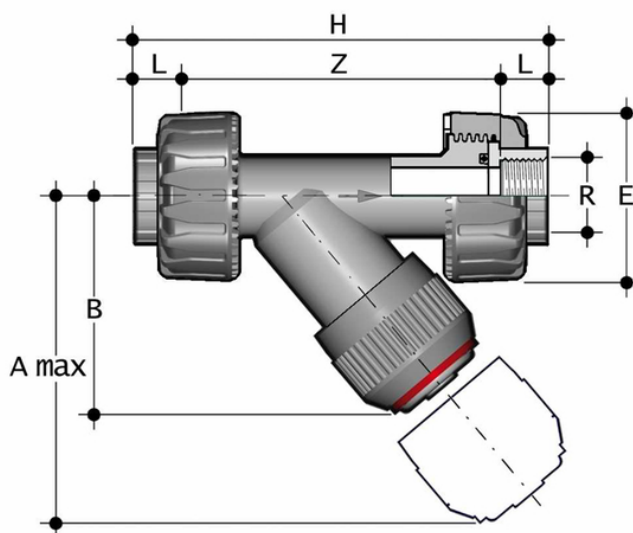

RVUFV-RVUFT - collecteur d'impuretés DN 10:100

RVUFV PVC-U rigide - RVUFT PVC-U transparent.

Collecteur d'impuretés avec raccords de gaz à filetage femelle.

Le collecteur d'impuretés RV limite le passage des particules solides dans le fluide au moyen d'un filtre.

- Système d'assemblage pour le collage, le filetage et le bridage
- **Filtre** monté sur un support **facilement amovible** pour faciliter le nettoyage ou le remplacement du filtre
- **Compatibilité du matériau de la vanne** (PVC-U) avec le transport d'eau, d'eau potable et d'autres denrées alimentaires conformément à la **réglementation**.
- Possibilité de maintenance avec le corps de vanne installé

EPDM

| Référence | product.detail.attribute.R | DN | product.detail.attribute.PN RVUFV | product.detail.attribute.PN RVUFT | product.detail.attribute.A max | product.detail.attribute.B |
|-----------|----------------------------|----|--------------------------------------|--------------------------------------|-----------------------------------|----------------------------|
| RVUFV038E | 3/8" | 10 | 16 | 16 | 125 | 72 |
| RVUFT112E | 1" 1/2 | 40 | 16 | 10 | 210 | 120 |
| RVUFT114E | 1" 1/4 | 32 | 16 | 10 | 190 | 111 |
| RVUFT100E | 1" | 25 | 16 | 16 | 165 | 95 |
| RVUFT034E | 3/4" | 20 | 16 | 16 | 145 | 84 |
| RVUFT012E | 1/2" | 15 | 16 | 16 | 125 | 72 |
| RVUFT038E | 3/8" | 10 | 16 | 16 | 125 | 72 |
| RVUFV200E | 2" | 50 | 16 | 10 | 240 | 139 |
| RVUFV112E | 1" 1/2 | 40 | 16 | 10 | 210 | 120 |
| RVUFV114E | 1" 1/4 | 32 | 16 | 10 | 190 | 111 |
| RVUFV100E | 1" | 25 | 16 | 16 | 165 | 95 |