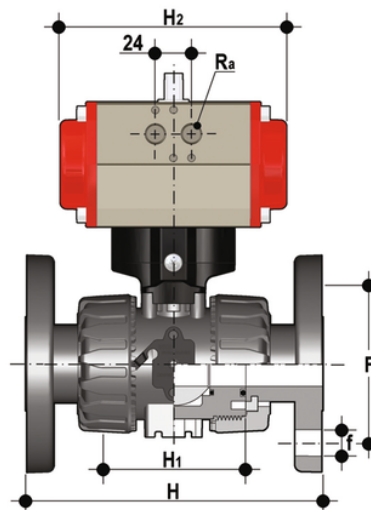

# VKDOAV/CP NO - Vanne à boisseau sphérique DUAL BLOCK® à commande pneumatique DN 10:50

Vanne à sphère DUAL BLOCK® à brides fixes ANSI B16.5 cl.150#FF avec actionneur pneumatique, fonction Normalement Ouverte.

## EPDM

Référence	product.detail.attribute.[["d"]
VKDOAVNO012E	1\2\u201d]
VKDOAVNO034E	3\4\u201d]
VKDOAVNO100E	1\u201d]
VKDOAVNO114E	1\u201d 1\4]
VKDOAVNO112E	1\u201d 1\2]
VKDOAVNO200E	2\u201d]