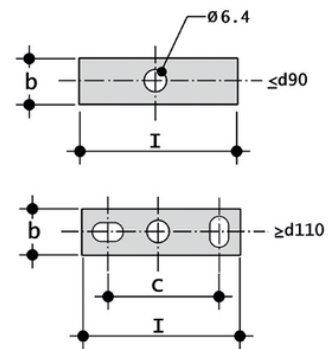

ZIKM - Support de tuyauterie

Support pour tube PP ISO-DIN.

| Référence | product.detail.attribute.d | product.detail.attribute.a | product.detail.attribute.b | product.detail.attribute.C | product.detail.attribu |
|-----------|----------------------------|----------------------------|----------------------------|----------------------------|------------------------|
| ZIKM016 | 16 | 26 | 18 | - | 33 |
| ZIKM020 | 20 | 33 | 14 | - | 38 |
| ZIKM025 | 25] | | | | |
| ZIKM032 | 32 | 49 | 15 | - | 51 |
| ZIKM040 | 40 | 58 | 16 | - | 60 |
| ZIKM050 | 50 | 68 | 17 | - | 71 |
| ZIKM063 | 63 | 83 | 18 | - | 84 |
| ZIKM075 | 75 | 96 | 19 | - | 97 |
| ZIKM090 | 90 | 113 | 20 | - | 113 |
| ZIKM110 | 110] | | | | |
| ZIKM140 | 140 | 177 | 27 | 70 | 167 |
| ZIKM160 | 160 | 210 | 30 | 90 | 190 |
| ZIKM180 | 180 | 237 | 33 | 100 | 211 |