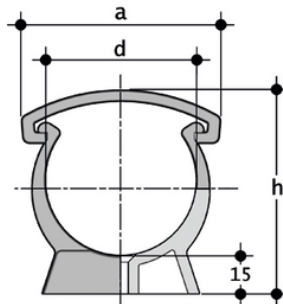

ZIKM - Support de tuyauterie

Support pour tube PP ISO-DIN.

| Référence | product.detail.attribute.d | product.detail.attribute.a | product.detail.attribute.b | product.detail.attribute.C | product.detail.attribu |
|-----------|----------------------------|----------------------------|----------------------------|----------------------------|------------------------|
| ZIKM016 | 16 | 26 | 18 | - | 33 |
| ZIKM020 | 20 | 33 | 14 | - | 38 |
| ZIKM025 | 25] | | | | |
| ZIKM032 | 32 | 49 | 15 | - | 51 |
| ZIKM040 | 40 | 58 | 16 | - | 60 |
| ZIKM050 | 50 | 68 | 17 | - | 71 |
| ZIKM063 | 63 | 83 | 18 | - | 84 |
| ZIKM075 | 75 | 96 | 19 | - | 97 |
| ZIKM090 | 90 | 113 | 20 | - | 113 |
| ZIKM110 | 110] | | | | |
| ZIKM140 | 140 | 177 | 27 | 70 | 167 |
| ZIKM160 | 160 | 210 | 30 | 90 | 190 |
| ZIKM180 | 180 | 237 | 33 | 100 | 211 |