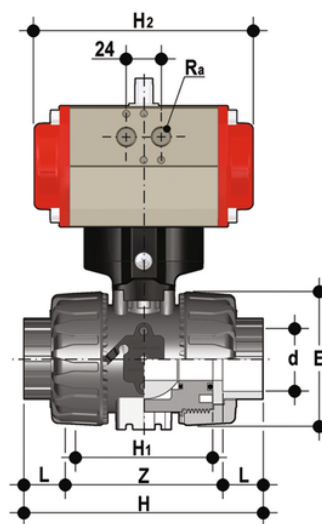

VKDLV/CP DA - DUAL BLOCK®

Vanne à boisseau sphérique à 2 voies à commande pneumatique DN 10:50

Vanne à boisseau sphérique à deux voies DUAL BLOCK® avec raccords femelles pour le collage, série BS avec actionneur pneumatique, fonction double effet.

EPDM

Référence	product.detail.attribute.[["R"]
VKDLVDA038E	3\8\201d]
VKDLVDA012E	1\2\201d]
VKDLVDA034E	3\4\201d]
VKDLVDA100E	1\201d]
VKDLVDA114E	1\201d 1\4]
VKDLVDA112E	1\201d 1\2]
VKDLVDA200E	2\201d]

FKM

Référence	product.detail.attribute.[["R"]
VKDLVDA038F	3\8\201d]
VKDLVDA012F	1\2\201d]
VKDLVDA034F	3\4\201d]
VKDLVDA100F	1\201d]
VKDLVDA114F	1\201d 1\4]
VKDLVDA112F	1\201d 1\2]

VKDLV/CP DA - DUAL BLOCK®

Vanne à boisseau sphérique à 2 voies à commande pneumatique DN 10:50

Référence	product.detail.attribute.[["R"
VKDLVDA200F	2\u201d]