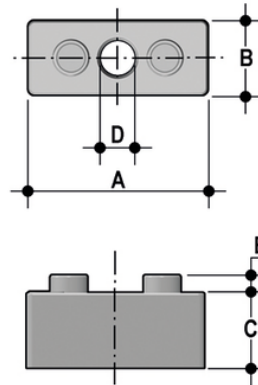

DSM - Entretoises

Entretoise en PP pour les supports ZIKM.

Référence	product.detail.attribute.d	A	product.detail.attribute.B	product.detail.attribute.C	product.detail.attribute.D	product.detail.a
DSM032	32	33	16	14	8	4
DSM040	40	41	17	17	8	4
DSM050	50]					
DSM063	63	64	19	22,5	8	4
DSM075	75	76	20	34,5	8	4