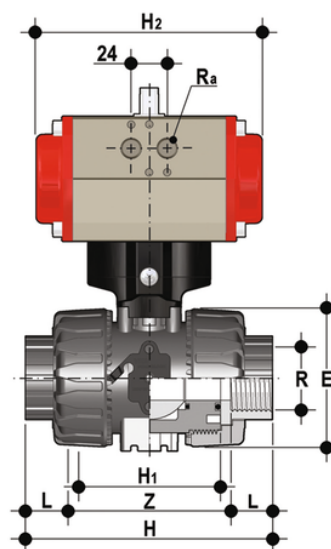

VKDNC/CP DA - DUAL BLOCK®

Vanne à boisseau sphérique à 2 voies à commande pneumatique DN 10:50

Vanne à boisseau sphérique à deux voies DUAL BLOCK® avec raccords femelles, filetage NPT avec actionneur pneumatique, fonction double effet.

VKDNC/CP DA - DUAL BLOCK®

Vanne à boisseau sphérique à 2 voies à commande pneumatique

DN 10:50

Référence	product.detail.attribute.[["R"
VKDNCDA200F	2\u201d]