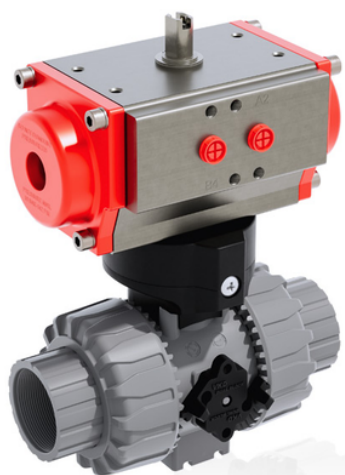

VKDNC/CP DA - DUAL BLOCK®

Vanne à boisseau sphérique à 2 voies à commande pneumatique DN 10:50

Vanne à boisseau sphérique à deux voies DUAL BLOCK® avec raccords femelles, filetage NPT avec actionneur pneumatique, fonction double effet.

EPDM

Référence

VKDNCDA038E

VKDNCDA012E

VKDNCDA034E

VKDNCDA100E

VKDNCDA114E

VKDNCDA112E

VKDNCDA200E

FKM

Référence

VKDNCDA038F

VKDNCDA012F

VKDNCDA034F

VKDNCDA100F

VKDNCDA114F

VKDNC/CP DA - DUAL BLOCK®

Vanne à boisseau sphérique à 2 voies à commande pneumatique

DN 10:50

Référence	product.detail.attribute.[["R"
VKDNCDA200F	2\u201d]