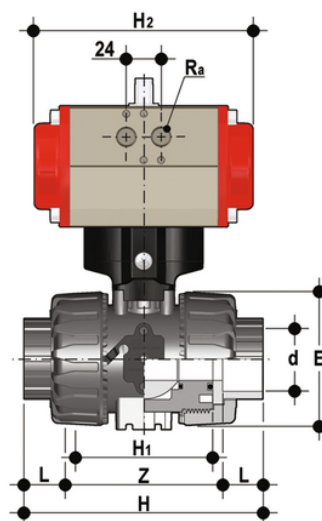

VKDAV/CP DA – DUAL BLOCK®

Vanne à boisseau sphérique à 2 voies à commande pneumatique DN 10:50

Vanne à boisseau sphérique à deux voies DUAL BLOCK® avec raccords femelles pour le collage, série ASTM avec actionneur pneumatique, fonction double effet.

EPDM

Référence	product.detail.attribute.[["d"]
VKDAVDA038E	3\8\u201d]
VKDAVDA012E	1\2\u201d]
VKDAVDA034E	3\4\u201d]
VKDAVDA100E	1\u201d]
VKDAVDA114E	1\u201d 1\4]
VKDAVDA112E	1\u201d 1\2]
VKDAVDA200E	2\u201d]

FKM

Référence	product.detail.attribute.[["d"]
VKDAVDA038F	3\8\u201d]
VKDAVDA012F	1\2\u201d]
VKDAVDA034F	3\4\u201d]
VKDAVDA100F	1\u201d]
VKDAVDA114F	1\u201d 1\4]
VKDAVDA112F	1\u201d 1\2]

VKDAV/CP DA – DUAL BLOCK®

Vanne à boisseau sphérique à 2 voies à commande pneumatique

DN 10:50

Référence	product.detail.attribute.[["d"
VKDAVDA200F	2\u201d]