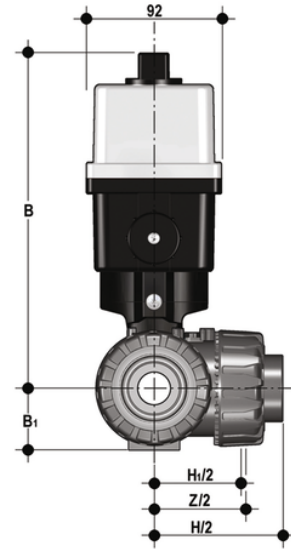

Dimensions communes - Vanne à boisseau sphérique DUAL BLOCK® 3 voies à commande électrique DN 10:50

Dimensions communes à toutes les versions

Référence

29

34,5

39

46

52