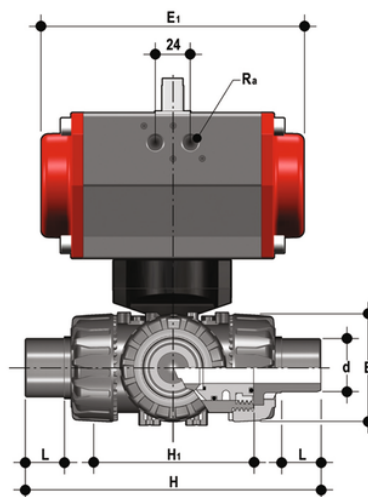

LKDDV/CP DA - Vanne à boisseau sphérique DUAL BLOCK® 3 voies à commande pneumatique DN 10:50

Vanne à sphère 3 voies DUAL BLOCK® avec raccords mâles métriques avec actionneur pneumatique, fonction double effet. Boule en forme de L.