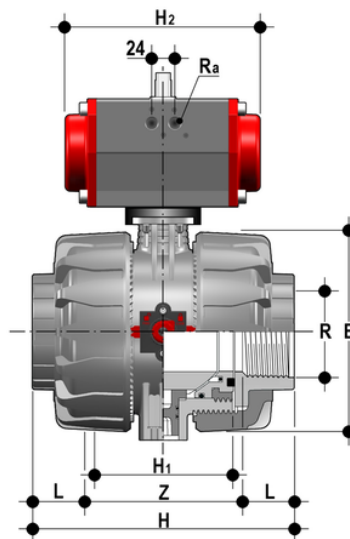

VKDNV/CP NC – Vanne à boisseau sphérique DUAL BLOCK® à 2 voies actionnée pneumatiquement DN 65:100

Vanne à bille à deux voies DUAL BLOCK® avec raccords femelles, filetage NPT avec actionneur pneumatique, fonction normalement fermée.

EPDM

Référence	product.detail.attribute.[["R"
VKDNVNC212E	2\1\2",["DN","65"],["PN","10"],["E","164"],["H","235"],["H1","133"],["L","33.200000000000003"],["Z","168.6"],["H2","210"],["Ra","G1\4\""]
VKDNVNC300E	3\1\2"
VKDNVNC400E	4\1\2"

FKM

Référence	product.detail.attribute.[["R"
VKDNVNC212F	2\1\2",["DN","65"],["PN","10"],["E","164"],["H","235"],["H1","133"],["L","33.200000000000003"],["Z","168.6"],["H2","210"],["Ra","G1\4\""]
VKDNVNC300F	3\1\2"
VKDNVNC400F	4\1\2"