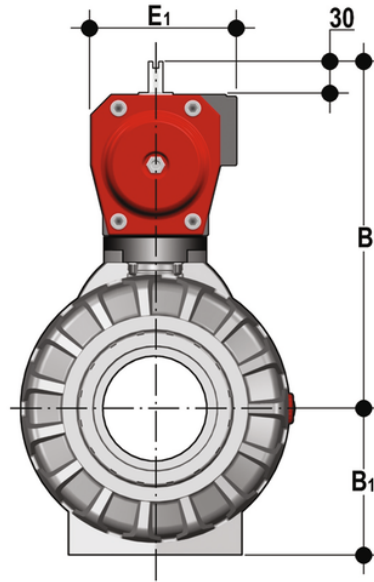

Common quotes

VANNE À BOISSEAU SPHÉRIQUE 2 VOIES DUAL BLOCK® À ACTIONNEMENT PNEUMATIQUE
Dimensions communes à toutes les versions DA

Référence

104

104

120

86

94