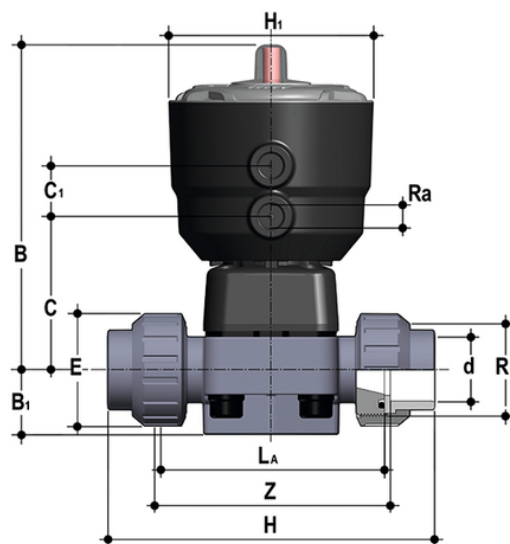

DKUIM/CP NO - Vanne à membrane à commande pneumatique PN10 DN 15:65

Vanne à membrane à actionnement pneumatique avec raccords femelles à souder, série métrique. Fonction normalement ouverte.

EPDM

Référence	product.detail.attribute.[["d"]
DKUIMNO020E	20]
DKUIMNO025E	25]
DKUIMNO032E	32]
DKUIMNO040E	40]
DKUIMNO050E	50]
DKUIMNO063E	63]

FKM

Référence	product.detail.attribute.[["d"]
DKUIMNO020F	20]
DKUIMNO025F	25]
DKUIMNO032F	32]
DKUIMNO040F	40]
DKUIMNO050F	50]
DKUIMNO063F	63]

PTFE

DKUIM/CP NO - Vanne à membrane à commande pneumatique PN10 DN 15:65