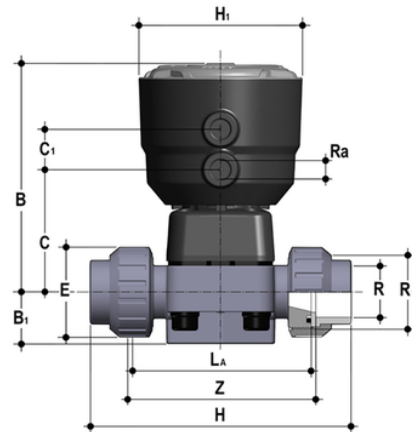

DKBULV/CP NC - Vanne à membrane 2 voies à commande pneumatique PN6 DN 15:65

Vanne à membrane à commande pneumatique avec raccords union femelles pour collage, série BS. Fonction normalement fermée.

Référence

DKBULVNC012E

DKBULVNC034E

DKBULVNC100E

DKBULVNC112E

DKBULVNC114E

DKBULVNC200E