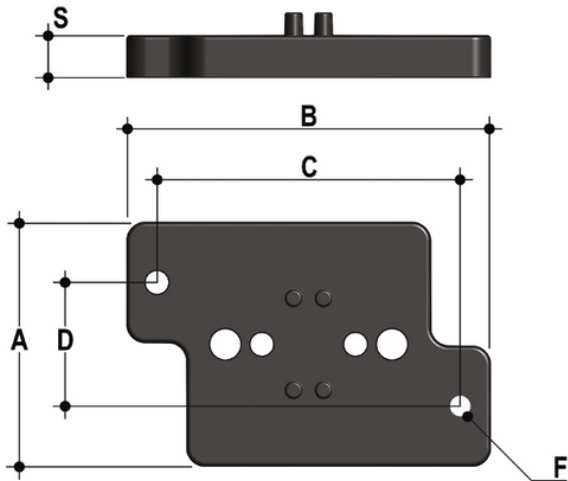

PMDK Plaque de fixation

Accessoires pour vannes à membrane séries DK, DKL, DKB, DKD Dialock DN10-65

Entretoise et plaque de montage mural

Référence	DN	A	product.detail.attribute.B	product.detail.attribute.C	product.detail.attribute.D	product.detail.attribute.F	product.de
PMDK1	15 - 20 - 25	65	97	81	33	5,5	11
PMDK2	32 - 40 -50 - 65	65	144	130	33	6,5	11