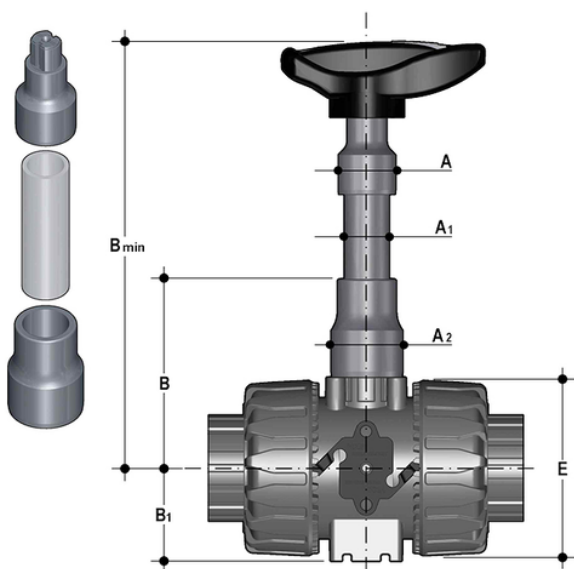

# PSKD Extension de la tige

Accessoires pour vannes à sphère série VKD DN10÷100 et TKD DN 10÷50 Dual Block

Kit d'extension de tige pour collage sur tube métrique en PVC-U (non inclus)

Référence	DN	A	product.detail.attribute.A[5:1]	product.detail.attribute.A[5:2]	product.detail.attribute.E	product.detail.attribute.B	product.detail.attribute.B1
PSKD020	10-15	32	25	32	54	70	29
PSKD025	20	32	25	40	65	89	34
PSKD032	25	32	25	40	73	93,5	39
PSKD040	32	40	32	50	86	110	46
PSKD050	40	40	32	50	98	116	52
PSKD063	50	40	32	59	122	122	62