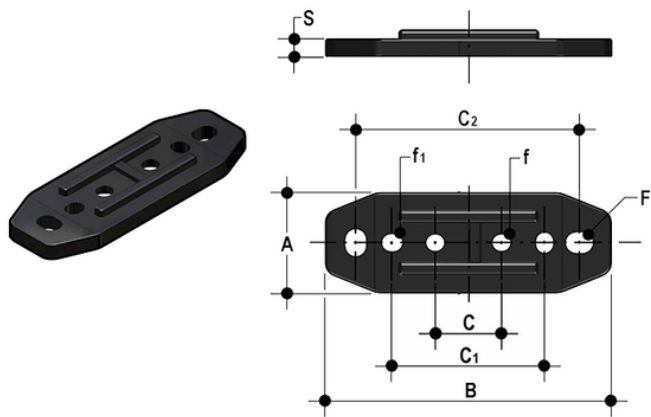

# PMKD Plaque de fixation

Accessoires pour vannes à sphère VKD et VKR Dual Block® DN 10÷50

Plaque d'écartement et pour le montage mural.

Référence	DN	A	product.detail.attribute.B	product.detail.attribute.C	product.detail.attribute.C[5:1]	product.detail.attribute.C[5:2]	pro
PMKD1	25	30	86	20	46	67,5	6,5
PMKD2	50	40	122	30	72	102	6,5