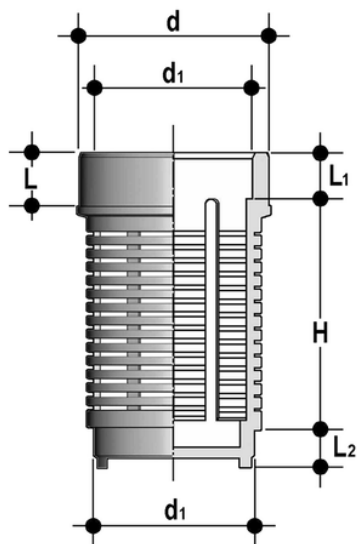

Élément filtrant SZIV

Accessoires pour les valves à pied de la série VZ

Ventouse avec raccords mâle ou femelle pour le collage.

Référence	product.detail.attribute.d	product.detail.attribute.d[5:1]	product.detail.attribute.H	product.detail.attribute.L	product.detail.att
SZIV016	20	16	34,5	8	7,5
SZIV020	25	20	44	9,5	8,5
SZIV025	32	25	57	11	9,5
SZIV032	40	32	67	13	11
SZIV040	50	40	58,5	15,5	13
SZIV050	63	50	77,5	19	15
SZIV063	75	63	93,5	22	19