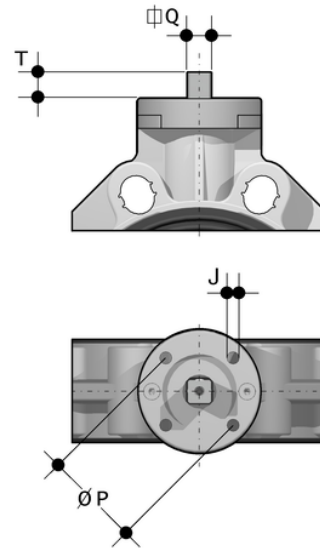

# Plateforme de mise en œuvre

Accessoires pour vannes papillon série FK-LM DN40-200

Adaptateur ISO pour le montage d'actionneurs sur les vannes papillon de la série FK-LM

Référence	DN	product.detail.attribute.J	product.detail.attribute.P	product.detail.attribute.T	product.detail.attribute.Q	product.detail.be used with:
FKADA160	40 - 50 - 65 - 80 - 100 - 125 - 150	7 - 7 - 7/9 - 9 - 9 - 9 - 9	F05 - F05 - F05/F07 - F07 - F07 - F07 - F07	12 - 12 - 12 -16 - 16 - 19 -19	11 - 11 -11 - 14- 14 -17 - 17	FK-LM
FKADA225	200	11	F10	24	22	FK-LM