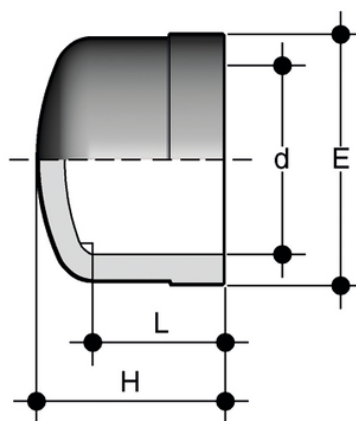

# CLV - Canopée

Embout de coupe pour le collage.

Série de raccords destinés à l'acheminement de fluides sous pression avec système de collage et de raccordement par filetage conforme à la norme britannique.

Référence	product.detail.attribute.[["d"]
CLV012	1\2\"]
CLV034	3\4\"]
CLV100	1\"]
CLV114	1\1\4\"][["PN", "15"], ["E", "50"], ["L", "26"], ["Z", "3"], ["g", "58"], ["Class", "E"]]
CLV112	1\1\2\"][["PN", "15"], ["E", "61"], ["L", "31"], ["Z", "3"], ["g", "118"], ["Class", "E"]]
CLV200	2\"]
CIV075	2\1\2\"][["PN", "15"], ["E", "90"], ["L", "44"], ["Z", "4"], ["g", "250"], ["Class", "E"]]
CLV300	3\"]
CLV400	4\"]