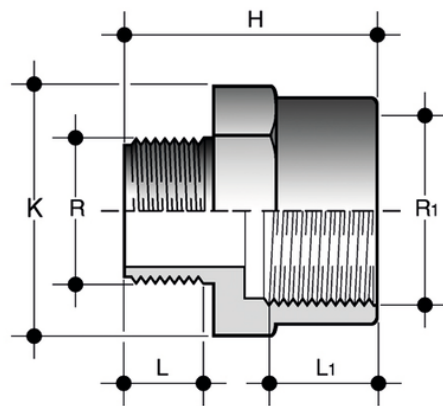

IFFV

Raccords filetés - réductions.

Extrémité femelle/mâle réduite filetée BSP (référence R1), extrémité mâle réduite filetée BSP (R).

Référence	product.detail.attribute.[["R[5:1] x R"
IFFV034012	3\4" x 1\2"
IFFV100012	1" x 1\2"
IFFV100034	1" x 3\4"
IFFV114100	1\1\4" x 1"
IFFV112114	1\1\2" x 1\1\4"
IFFV200112	2" x 1\1\2"
IFFV212200	2\1\2" x 2"
IFFV300212	3" x 2\1\2"
IFFV400300	4" x 3"