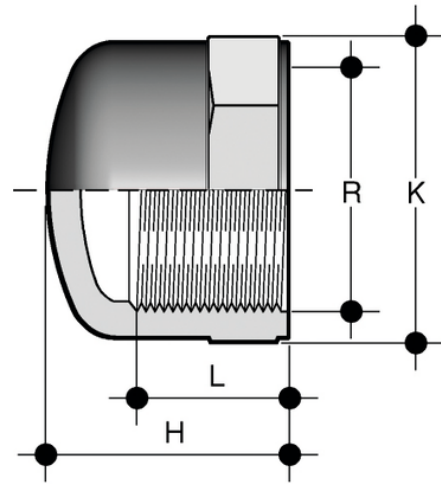

CFV - Canopée

Embout fileté femelle.

Série de raccords destinés au transport de fluides sous pression avec connexion fileté.

Référence	product.detail.attribute.[["R"]
1RCA216000	3\8\"
CFV012	1\2\"
CFV034	3\4\"
CFV100	1\"
CFV114	1\1\4\",["PN","16"],["H","35"],["K","51"],["L","21,4"],["g","40"]
CFV112	1\1\2\",["PN","16"],["H","36"],["K","58"],["L","21,4"],["g","53"]
CFV200	2\"
CFV300	3\"