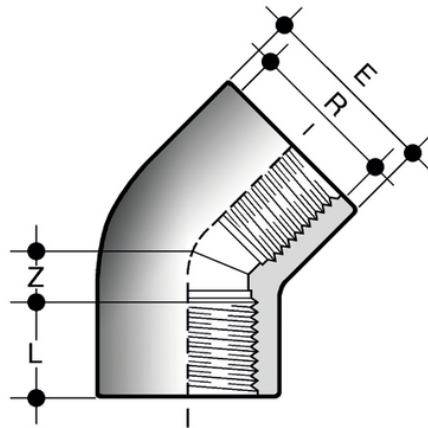

HFV

Raccords filetés - extrémités égales.

Coude à 45°, extrémités filetéés femelles.

Référence	product.detail.attribute.[["R"
HFV012	1\2\"]
HFV034	3\4\"]
HFV100	1\"]
HFV114	1\1\4\"],[\"PN\",\"16\"],[\"E\",\"50\"],[\"L\",\"21,4\"],[\"Z\",\"15\"],[\"g\",\"68\"]]
HFV112	1\1\2\"],[\"PN\",\"16\"],[\"E\",\"64\"],[\"L\",\"21,4\"],[\"Z\",\"21\"],[\"g\",\"154\"]]
HFV200	2\"]
HFV212	2\1\2\"],[\"PN\",\"16\"],[\"E\",\"90\"],[\"L\",\"30,2\"],[\"Z\",\"31\"],[\"g\",\"345\"]]
HFV300	3\"]