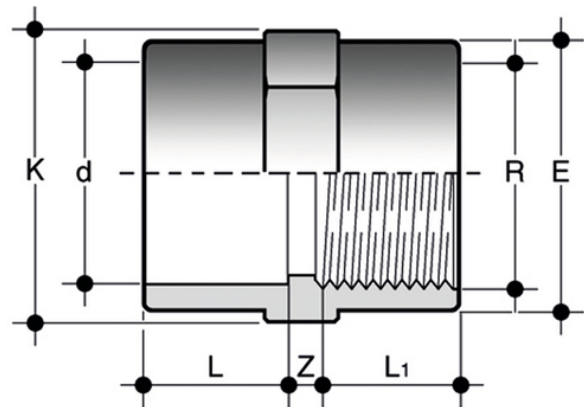

# MIFV

Accessoires de passage.

Manchon à emboîtement pour le collage, extrémité R filetée femelle.

Référence	product.detail.attribute.[["d x R"]
MIFV016038	16 x 3\1/8\"]
MIFV020012	20 x 1\1/2\"]
MIFV025034	25 x 3\1/4\"]
MIFV032100	32 x 1\"]
MIFV040114	40 x 1\1\1/4\"][["PN", "16"], ["E", "50"], ["K", "50"], ["L", "26,5"], ["L[5:1]", "21,4"], ["Z", "4,5"], ["g", "56"]]
MIFV050112	50 x 1\1\1/2\"][["PN", "16"], ["E", "60"], ["K", "61"], ["L", "31"], ["L[5:1]", "21,4"], ["Z", "7,6"], ["g", "102"]]
MIFV063200	63 x 2\"]