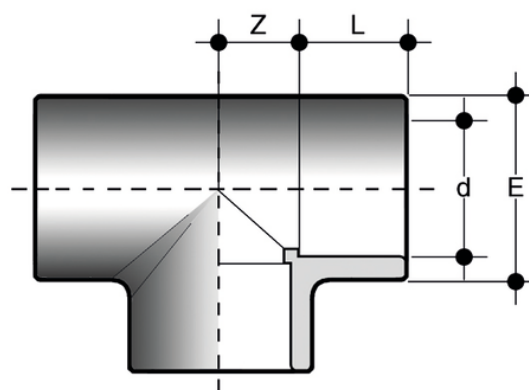

TIV - ISO-UNI - extrémités égales

Raccords pour collage - extrémités égales.

Embouts Ti 90° pour le collage.

Référence	product.detail.attribute.	product.detail.attribute.d	product.detail.attribute.PN	product.detail.attribute.E	product.detail.attribute
TIV012		12	16	17	12
TIV016	FH	16	16	22	14
TIV020	IFH	20	16	27	16
TIV025	IFH	25	16	33	19
TIV032	IFH	32	16	40	22
TIV040	IFH	40	16	49	26
TIV050	IFH]				
TIV063	IFH	63	16	73	37,5
TIV075	IF	75	16	88	44
TIV090	IF	90	16	105	52
TIV110	IF	110	16	127	61,5
TIV125	IF	125	16	143,5	69
TIV140	IF	140	16	161	77
TIV160	IF	160	16	183	87
TIV180		*180	10	215	96
TIV200	I	200	10	222,5	107
TIV225	I	225	10	250,5	119,5
TIV250		250	10	286	131
TIV280		280	10	319	146

TIV - ISO-UNI - extrémités égales

Référence	product.detail.attribute.	product.detail.attribute.d	product.detail.attribute.PN	product.detail.attribute.E	product.detail.attribu
TIV315		315	10	360	164