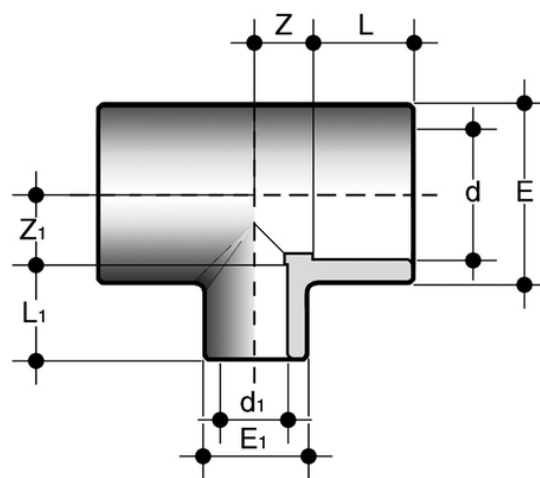

TRIV - ISO-UNI - des extrémités égales

Raccords pour collage - extrémités égales.

Embout réduit en Ti 90° pour le collage avec dérivation réduite.

Série de raccords destinés au transport de fluides sous pression avec un système de connexion par soudage chimique à froid (collage) utilisant un adhésif et un détergent d'apprêt appropriés.

TRIV - ISO-UNI - des extrémités égales

| Référence | product.detail.attribute.d x d[5:1] | product.detail.attribute.PN | product.detail.attribute.E | product.detail.attribute.E[5:1] | product.detail |
|------------|-------------------------------------|-----------------------------|----------------------------|---------------------------------|----------------|
| TRIV075050 | 75 x 50 | 16 | 91 | 61 | 44 |
| TRIV075063 | 75 x 63 | 16 | 91 | 76 | 44 |
| TRIV090040 | 90 x 40 | 16 | 109 | 50 | 51 |
| TRIV090050 | 90 x 50 | 16 | 109 | 61 | 51 |
| TRIV090063 | 90 x 63 | 16 | 109 | 76 | 51 |
| TRIV090075 | 90 x 75 | 16 | 109 | 91 | 51 |
| TRIV110050 | 110 x 50 | 16 | 133 | 61 | 61 |
| TRIV110063 | 110 x 63 | 16 | 133 | 76 | 61 |
| TRIV110075 | 110 x 75 | 16 | 133 | 91 | 61 |
| TRIV110090 | 110 x 90 | 16 | 133 | 109 | 61 |
| TRIV160110 | 160 x 110 | 16 | 187 | 131 | 86 |
| TRIV250110 | *250 x 110 | 10 | 285 | 134 | 129 |
| TRIV250160 | *250 x 160 | 10 | 285 | 193 | 129 |
| TRIV250200 | *250 x 200 | 10 | 285 | 228 | 129 |
| TRIV280160 | *280 x 160 | 10 | 320 | 193 | 146 |
| TRIV280225 | *280 x 225 | 10 | 320 | 258 | 146 |
| TRIV315160 | *315 x 160] | | | | |
| TRIV315200 | *315 x 200 | 8 | 355 | 228 | 164 |
| TRIV315250 | *315 x 250 | 8 | 355 | 285 | 164 |