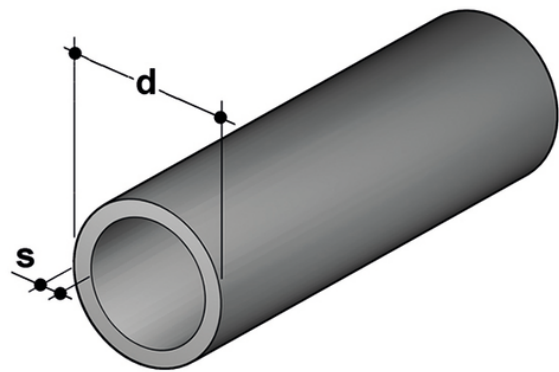

Tuyau de pression

Tuyau de pression.

Tube à pression en PVDF conforme à la norme ISO 10931, blanc translucide, longueur standard 5m.

Tuyaux sous pression destinés à être assemblés par soudage bout à bout ou par soudage à la poche.

Référence	product.detail.attribute.d	DN	product.detail.attribute.S (mm)	product.detail.attribute.kg/m
PIPEF33063	63	50	2,5	0,93
PIPEF33075	75	65	2,5	1,11
PIPEF33090	90	80	2,8	1,48
PIPEF33110	110	100	3,4	2,20