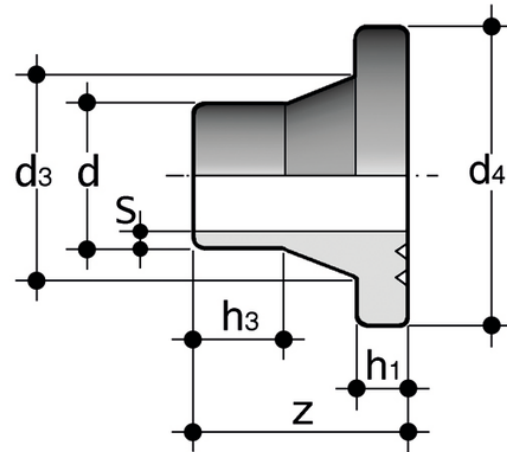

QBM - Collier spécial SDR 17,6 - S 8,3

Collier de support biseauté à soie courte pour soudure bout à bout, à utiliser avec les vannes papillon série FK, SDR 17.6 - S 8.3.

Série de raccords destinés à l'acheminement de fluides sous pression avec un système de joints à souder bout à bout.