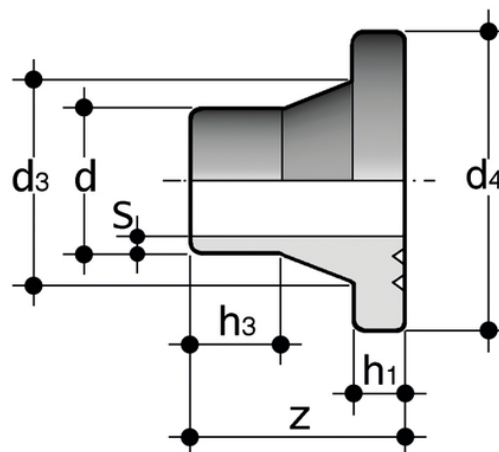

QBM - Collier spécial SDR 11 - S 5

Collier de support biseauté à soie courte pour soudure bout à bout, à utiliser avec les vannes papillon série FK, SDR 11 - S 5.

Série de raccords destinés à l'acheminement de fluides sous pression avec un système de joints à souder bout à bout.

Référence

QBM PP-H special stub flange for FE/FK

QBM PP-H special stub flange for FE/FK

QBM11FK225

QBM11FK250

QBM11FK280

QBM11FK315

QBM11FK355