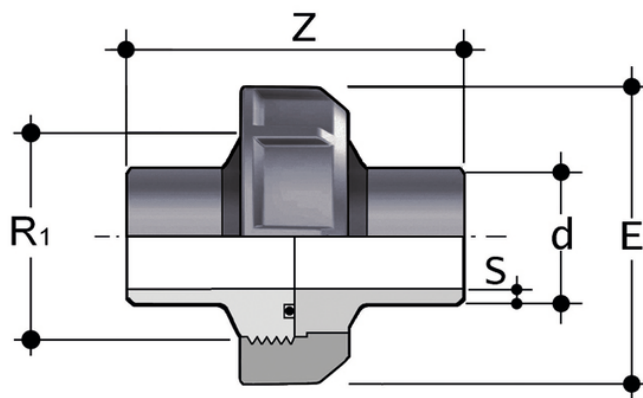

BBM-C SDR 11 - Buse

Raccord à tige courte pour soudure bout à bout avec joint EPDM ou FKM PN10 SDR 11 - S5.

Série de raccords destinés à l'acheminement de fluides sous pression avec un système de joints à souder bout à bout.

BBM-C SDR 11 - Buse

Référence

BBMC11020E

BBMC11025E

BBMC11032E

BBMC11040E

BBMC11050E

BBMC11063E