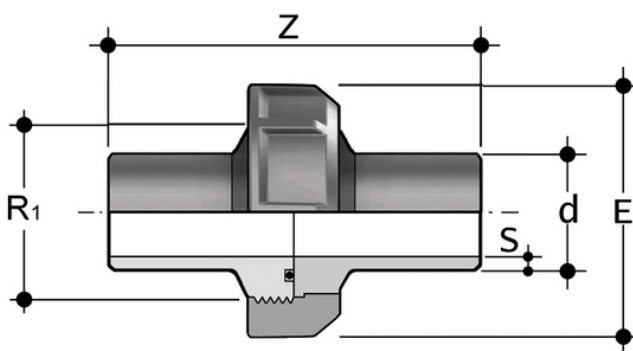

BBM-L SDR 11 - Buse

Raccord à tige longue pour soudure bout à bout avec joint EPDM ou FKM PN10 SDR 11 - S5.

Série de raccords destinés à l'acheminement de fluides sous pression avec un système de connexion par soudure bout à bout.

BBM-L SDR 11 - Buse

Référence

BBML11020E

BBML11025E

BBML11032E

BBML11040E

BBML11050E

BBML11063E