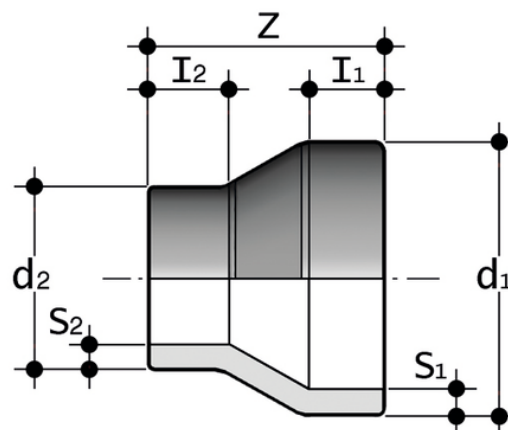

# RBM PN6 SDR 17,6 – S 8,3 – Réduction

Réduction concentrique à soie courte pour soudage bout à bout PN6 SDR 17.6 – S 8.3.

Série de raccords destinés à l'acheminement de fluides sous pression avec un système de joints à souder bout à bout.

Référence	product.detail.attribute.d[5:1]	product.detail.attribute.d[5:2]	product.detail.attribute.l[5:1]	product.detail.attribute.l[5:2]	pro
RBM17050032	50	32	12	12	55
RBM17050040	50	40	12	12	55
RBM17063032	63	32	16	12	65
RBM17063040	63]				
RBM17063050	63	50	16	12	65
RBM17075050	75	50	19	12	71
RBM17075063	75	63	19	16	71
RBM17090063	90	63	22	16	80
RBM17090075	*90	75	31	26	91
RBM17110063	*110	63	40	36	105
RBM17110075	*110	75	40	28	96
RBM17110090	*110	90	42	42	100
RBM17160110	*160	110	40	34	129
RBM17180090	*180	90	53	42	145
RBM17200160	*200	160	62	52	145
RBM17225160	*225	160	65	53	162
RBM17280200	*280]				
RBM17280225	*280	225	70	55	200
RBM17315225	*315	225	84	60	238