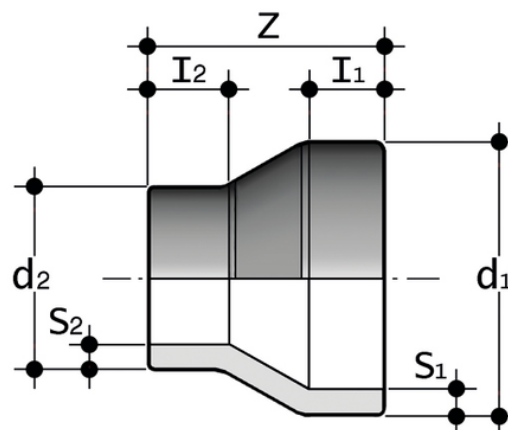

RBM PN10 SDR 11 – S 5 – Réduction

Réduction concentrique à soie courte pour soudage bout à bout PN10 SDR 11 – S 5.

Série de raccords destinés à l'acheminement de fluides sous pression avec un système de connexion par soudure bout à bout.

Référence	product.detail.attribute.d[5:1]	product.detail.attribute.d[5:2]	product.detail.attribute.l[5:1]	product.detail.attribute.l[5:2]	product.detail.attribute.l[5:3]
RBM11025020	25	20	12	12	37
RBM11032020	32	20	12	12	43
RBM11032025	32	25	12	12	43
RBM11040020	40	20	12	12	50
RBM11040025	40	25	12	12	50
RBM11040032	40	32	12	12	50
RBM11050025	50	25	12	12	55
RBM11050032	50	32	12	12	55
RBM11050040	50	40	12	12	55
RBM11063032	*63	32	27	25	89
RBM11063040	63	40	16	12	65
RBM11063050	*63]				
RBM11075050	*75	50	19	14	59
RBM11075063	*75	63	25	26	89
RBM11090050	*90	50	28	25	93
RBM11090063	90	63	22	16	80
RBM11090075	*90	75	31	26	90
RBM11110050	*110	50	28	20	96
RBM11110063	110	63	28	16	97