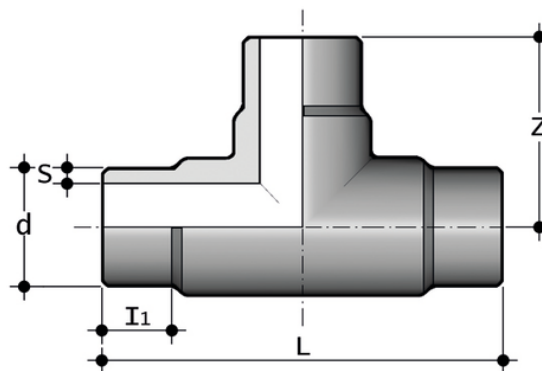

TBM PN10 SDR 11 – S 5 – Connexion d'extrémité égale

Ti 90° tige courte pour soudure bout à bout PN10 SDR 11 – S 5.

Référence	product.detail.attribute.d	product.detail.attribute.l[5:1]	product.detail.attribute.L	product.detail.attribute.s	product.detail.attri
TBM11020	20	8	50	1,9	25
TBM11025	25	10	60	2,3	30
TBM11032	32	12	80	2,9	40
TBM11040	40]				
TBM11050	50	25	124	4,6	62
TBM11063	63	29	156	5,8	78
TBM11075	75	33	180	6,8	90
TBM11090	90	23	200	8,2	100
TBM11110	110	43	240	10	120
TBM11125	*125	26	250	11,4	125
TBM11140	*140	32	280	12,7	140
TBM11160	160	40	320	14,6	160
TBM11180	*180	73	390	16,4	195
TBM11200	*200	64	430	18,2	215
TBM11225	225	72	490	20,5	245
TBM11250	*250	86	550	22,7	275
TBM11280	*280	105	620	25,4	310
TBM11315	*315	111	700	28,6	350
TBM11355	*355	103	698	32,2	349
TBM11400	*400	105	720	36,3	360

TBM PN10 SDR 11 – S 5 – Connexion d'extrémité égale

Référence	product.detail.attribute.d	product.detail.attribute.l[5:1]	product.detail.attribute.L	product.detail.attribute.s	product.detail.attri
TBM11450	*450	137	838	40,9	419
TBM11500	*500	160	930	45,4	465