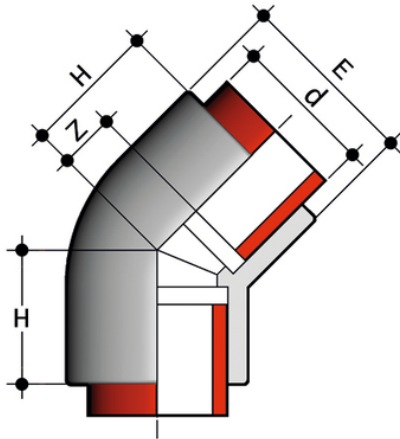

## HIM - Coude

Coude 45° pour soudure à la poche, extrémités égales.

Série de raccords destinés à l'acheminement de fluides sous pression avec un système d'assemblage par soudure en poche.

Référence	product.detail.attribute.d	DN	product.detail.attribute.PN	product.detail.attribute.E	product.detail.attribute.H	product.detail.attribute.F
HIM020	20	15	10	28	21	7
HIM025	25	20	10	34	25	9
HIM032	32	25	10	42	29	12
HIM040	40	32	10	52	36	15
HIM050	50	40	10	63	43	19
HIM063	63	50	10	79	51	24
HIM075	75	65	10	92	53	20
HIM090	90	80	10	113	61	23,5
HIM110	110	100	10	135	71	28