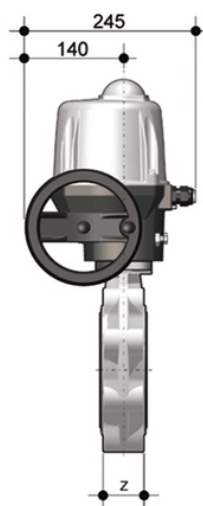

# FKOV/CE 90-240V AC LUG ISO-DIN - Vanne papillon à commande électrique DN 125:200

Vanne papillon LUG version ISO-DIN avec actionneur électrique multivolt 90-240 V AC 50-60 Hz.

## FKM

Référence	product.detail.attribute.d	DN	product.detail.attribute.PN	product.detail.attribute.B2	product.detail.attribute.H	product.detail.attr
FKOLVEM140F	*125/140	125	10	120	240	64
FKOLVEM160F	160	150	10	134	268	70
FKOLVEM225F	*200/225	200	10	161	323	71