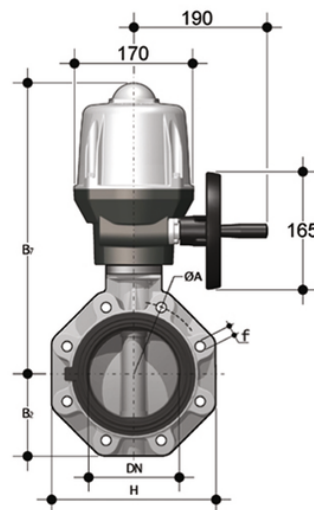

# FKOV/CE 90-240V AC LUG ISO-DIN - Vanne papillon à commande électrique DN 125:200

Vanne papillon LUG version ISO-DIN avec actionneur électrique multivolt 90-240 V AC 50-60 Hz.

## EPDM

## FKM

Référence	product.detail.attribute.d	DN	product.detail.attribute.PN	product.detail.attribute.B2	product.detail.attribute.H	product.detail.attr
FKOLVEM140F	*125/140	125	10	120	240	64
FKOLVEM160F	160	150	10	134	268	70
FKOLVEM225F	*200/225	200	10	161	323	71