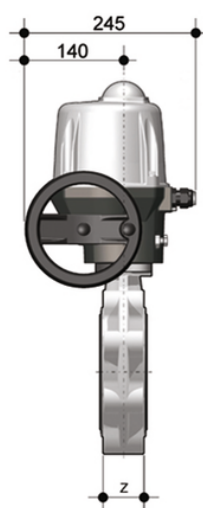

FKOV/CE 24V AC/DC LUG ISO-DIN - Vanne papillon à commande électrique DN 125:200

Vanne papillon LUG ISO-DIN avec actionneur électrique 24 V AC/DC.

EPDM

Référence	product.detail.attribute.d	DN	product.detail.attribute.PN	product.detail.attribute.B2	product.detail.attribute.H	product.detail.attri
FKOLVEL140E	*125/140	125	10	120	240	64
FKOLVEL160E	160	150	10	134	268	70
FKOLVEL225E	*200/225	200	10	161	323	71

FKM

Référence	product.detail.attribute.[[*d"														
FKOLVEL140F	*125\140]														
FKOLVEL160F	160	150	10	134	268	70	240	M20	8	438	-	-	-	10500	
FKOLVEL225F	*200/225	200	10	161	323	71	295	M20	8	485	-	-	-	13200	