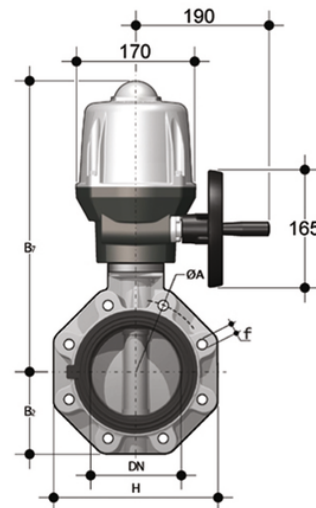

FKOV/CE 24V AC/DC LUG ISO-DIN - Vanne papillon à commande électrique DN 125:200

Vanne papillon LUG ISO-DIN avec actionneur électrique 24 V AC/DC.

EPDM

Référence	product.detail.attribute.d	DN	product.detail.attribute.PN	product.detail.attribute.B2	product.detail.attribute.H	product.detail.attri
FKOLVEL140E	*125/140	125	10	120	240	64
FKOLVEL160E	160	150	10	134	268	70
FKOLVEL225E	*200/225	200	10	161	323	71

FKM

Référence	product.detail.attribute.[[*d"														
FKOLVEL140F	*125\140]														
FKOLVEL160F	160	150	10	134	268	70	240	M20	8	438	-	-	-	10500	
FKOLVEL225F	*200/225	200	10	161	323	71	295	M20	8	485	-	-	-	13200	