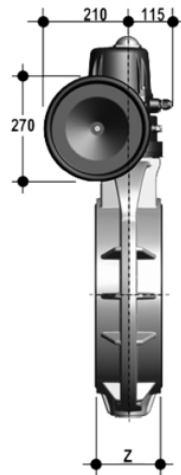

FKOF/CE 24V AC/DC – Vanne papillon à commande électrique DN 350:400

Vanne papillon avec actionneur électrique 24 V AC/DC.

Référence	product.detail.attribute.[["d"]														
FKOAFEE814F	14\"]														
FKOAFEE816F	16\"]														
FKOFEE355F	355	*350	7	280	530	129	-	460	-	22	16	636	-	-	49395
FKOFEE400F	400	*400	6	306	594	169	-	515	-	26	16	656	-	-	58295