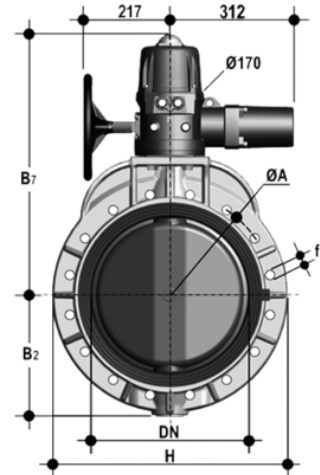

FKOF/CE 24V AC/DC – Vanne papillon à commande électrique DN 350:400

Vanne papillon avec actionneur électrique 24 V AC/DC.

Référence	product.detail.attribute.[["d"]														
FKOAFEE814F	14\"]														
FKOAFEE816F	16\"]														
FKOFEE355F	355	*350	7	280	530	129	-	460	-	22	16	636	-	-	49395
FKOFEE400F	400	*400	6	306	594	169	-	515	-	26	16	656	-	-	58295