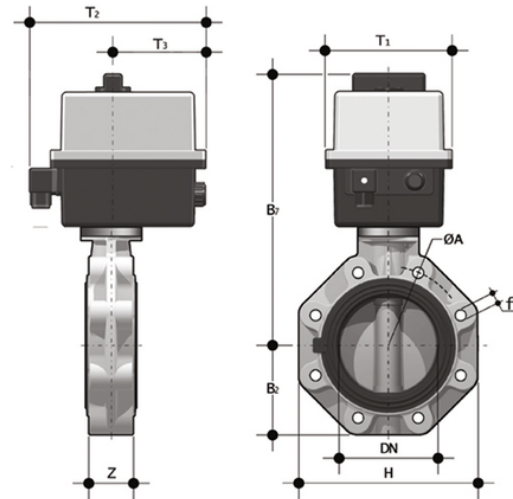

FKOF/CE 24V AC/DC LUG ISO-DIN

- Vanne papillon à commande électrique DN 65:100

Vanne papillon LUG ISO-DIN avec actionneur électrique 24 V AC/DC.

Référence	product.detail.attribute.d	DN	product.detail.attribute.PN	product.detail.attribute.B2	product.detail.attribute.H	product.d
FKOLFEL075F	75	65	10	80	165	46
FKOLFEL090F	90	80	10	93	185	49
FKOLFEL110F	110	100	10	107	211	56