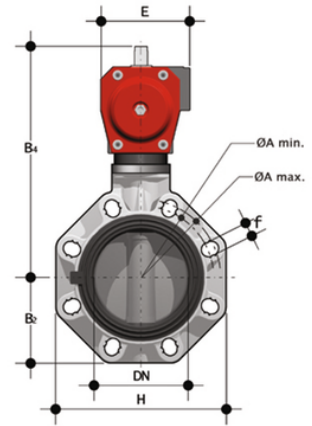

FKOF/CP NC – Vanne papillon à actionnement pneumatique DN 80:200

Vanne papillon avec actionneur pneumatique, fonction normalement fermée.

Référence	product.detail.attribute.[["d"]														
FKOFNC090F	90-3"														
FKOFNC110F	110-4"	100	10	107	211	56	165	190	-	19	8	292	120	280	8700
FKOFNC140F	140-5"	125	10	120	240	64	204	215	-	23	8	339	134	310	13050
FKOFNC160F	160-6"	150	10	134	268	70	230	242	-	23	8	352	134	310	13850
FKOFNC225F	225-8"	200	10	161	323	71	280	298	-	23	8	473	176	462	35600