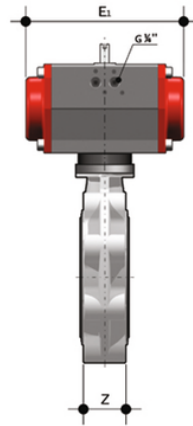

FKOF/CP NC – Vanne papillon à actionnement pneumatique DN 80:200

Vanne papillon avec actionneur pneumatique, fonction normalement fermée.

Référence	product.detail.attribute.[["d"]														
FKOFNC090F	90-3"														
FKOFNC110F	110-4"	100	10	107	211	56	165	190	-	19	8	292	120	280	8700
FKOFNC140F	140-5"	125	10	120	240	64	204	215	-	23	8	339	134	310	13050
FKOFNC160F	160-6"	150	10	134	268	70	230	242	-	23	8	352	134	310	13850
FKOFNC225F	225-8"	200	10	161	323	71	280	298	-	23	8	473	176	462	35600