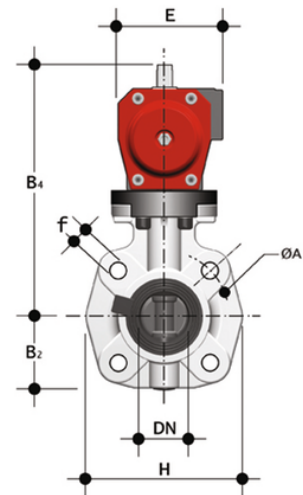

# FKOM/CP DA LUG ANSI – Vanne papillon à commande pneumatique DN 65

Vanne papillon ANSI version LUG avec actionneur pneumatique. Fonction double effet.

## EPDM

## FKM

Référence	product.detail.attribute.d	DN	product.detail.attribute.PN	product.detail.attribute.B2	product.detail.attribute.H	product.detail.attribute.H
FKOALMDA212F	2"1/2	65	10	80	165	46