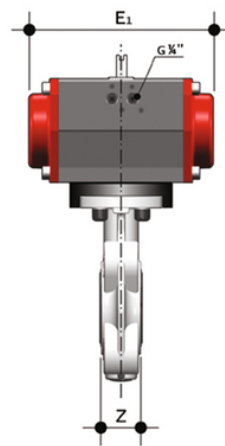

# FKOM/CP DA LUG ANSI – Vanne papillon à commande pneumatique DN 65

Vanne papillon ANSI version LUG avec actionneur pneumatique. Fonction double effet.

## FKM

Référence	product.detail.attribute.d	DN	product.detail.attribute.PN	product.detail.attribute.B2	product.detail.attribute.H	product.detail.attribute.H
FKOALMDA212F	2"1/2	65	10	80	165	46