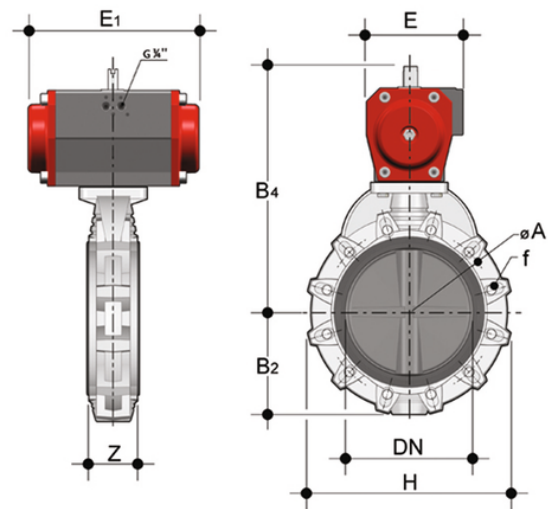

FKOM/CP DA LUG ANSI - Vanne papillon à commande pneumatique DN 250:300

Vanne papillon ANSI version LUG avec actionneur pneumatique. Fonction double effet.

EPDM

Référence

FKOALMDA810E

FKOALMDA812E

FKM

Référence

FKOALMDA810F

FKOALMDA812F