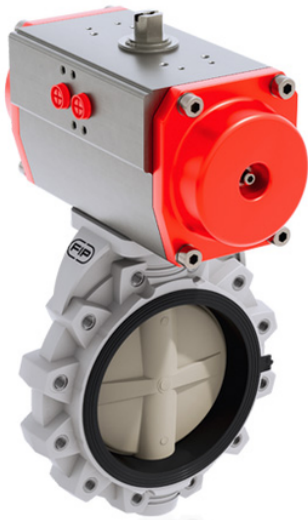

FKOM/CP DA LUG ANSI - Vanne papillon à commande pneumatique DN 250:300

Vanne papillon ANSI version LUG avec actionneur pneumatique. Fonction double effet.

EPDM

Référence

FKOALMDA810E

FKOALMDA812E

FKM

Référence

FKOALMDA810F

FKOALMDA812F