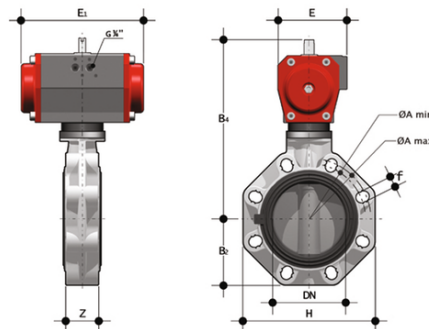

# FKOM/CP NC – Vanne papillon à commande pneumatique DN 80:200

Vanne papillon avec actionneur pneumatique, fonction normalement fermée.

## EPDM

Référence	product.detail.attribute.d	DN	product.detail.attribute.PN	product.detail.attribute.B2	product.detail.attribute.H	product.detail.attr
FKOMNC090E	90-3"	80	10	93	185	49
FKOMNC110E	110-4"]					
FKOMNC140E	140-5"	125	10	120	240	64
FKOMNC160E	160-6"	150	10	134	268	70
FKOMNC225E	225-8"	200	10	161	323	71

## FKM

Référence	product.detail.attribute.d	DN	product.detail.attribute.PN	product.detail.attribute.B2	product.detail.attribute.H	product.detail.attr
FKOMNC090F	90-3"	80	10	93	185	49
FKOMNC110F	110-4"	100	10	107	211	56
FKOMNC140F	140-5"	125	10	120	240	64
FKOMNC160F	160-6"	150	10	134	268	70
FKOMNC225F	225-8"	200	10	161	323	71