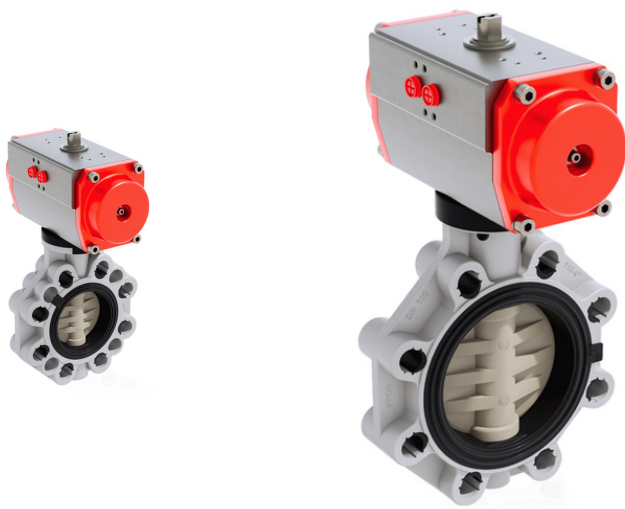

# FKOM/CP NC – Vanne papillon à commande pneumatique DN 80:200

Vanne papillon avec actionneur pneumatique, fonction normalement fermée.

## EPDM

Référence	product.detail.attribute.d	DN	product.detail.attribute.PN	product.detail.attribute.B2	product.detail.attribute.H	product.detail.attr
FKOMNC090E	90-3"	80	10	93	185	49
FKOMNC110E	110-4"]					
FKOMNC140E	140-5"	125	10	120	240	64
FKOMNC160E	160-6"	150	10	134	268	70
FKOMNC225E	225-8"	200	10	161	323	71

## FKM

Référence	product.detail.attribute.d	DN	product.detail.attribute.PN	product.detail.attribute.B2	product.detail.attribute.H	product.detail.attr
FKOMNC090F	90-3"	80	10	93	185	49
FKOMNC110F	110-4"	100	10	107	211	56
FKOMNC140F	140-5"	125	10	120	240	64
FKOMNC160F	160-6"	150	10	134	268	70
FKOMNC225F	225-8"	200	10	161	323	71