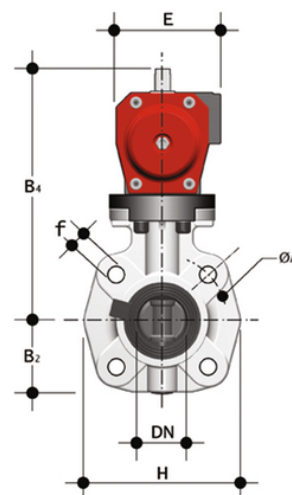

# FKOM/CP NC LUG ISO-DIN - Vanne papillon à commande pneumatique DN 65

Vanne papillon LUG version ISO-DIN avec actionneur pneumatique. Fonction normalement fermée.

## EPDM

Référence	product.detail.attribute.d	DN	product.detail.attribute.PN	product.detail.attribute.B2	product.detail.attribute.H	product.detail.attri
FKOLMNC075E	75	65	10	80	165	46

## FKM

Référence	product.detail.attribute.d	DN	product.detail.attribute.PN	product.detail.attribute.B2	product.detail.attribute.H	product.detail.attri
FKOLMNC075F	75	65	10	80	165	46