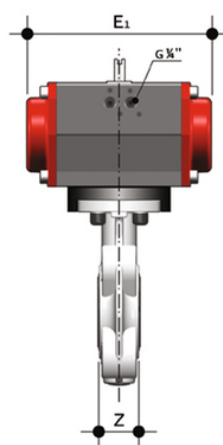

# FKOM/CP NC LUG ISO-DIN - Vanne papillon à commande pneumatique DN 65

Vanne papillon LUG version ISO-DIN avec actionneur pneumatique. Fonction normalement fermée.

## EPDM

Référence	product.detail.attribute.d	DN	product.detail.attribute.PN	product.detail.attribute.B2	product.detail.attribute.H	product.detail.attri
FKOLMNC075E	75	65	10	80	165	46

## FKM

Référence	product.detail.attribute.d	DN	product.detail.attribute.PN	product.detail.attribute.B2	product.detail.attribute.H	product.detail.attri
FKOLMNC075F	75	65	10	80	165	46