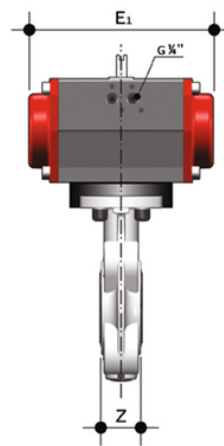

FKOV/CP NC LUG ANSI – Vanne papillon à commande pneumatique DN 65

Vanne papillon LUG ANSI 150 avec actionneur pneumatique, fonction Normalement Fermée.

EPDM

Référence	product.detail.attribute.d	DN	product.detail.attribute.PN	product.detail.attribute.B2	product.detail.attribute.H	product.detail.attr
FKOALVNC212E	2"1/2	65	10	80	165	46

FKM

Référence	product.detail.attribute.d	DN	product.detail.attribute.PN	product.detail.attribute.B2	product.detail.attribute.H	product.detail.attr
FKOALVNC212F	2"1/2	65	10	80	165	46