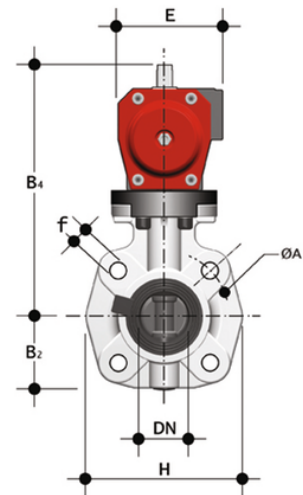

FKOV/CP NC LUG ANSI – Vanne papillon à commande pneumatique DN 65

Vanne papillon LUG ANSI 150 avec actionneur pneumatique, fonction Normalement Fermée.

EPDM

Référence	product.detail.attribute.d	DN	product.detail.attribute.PN	product.detail.attribute.B2	product.detail.attribute.H	product.detail.attr
FKOALVNC212E	2"1/2	65	10	80	165	46

FKM

Référence	product.detail.attribute.d	DN	product.detail.attribute.PN	product.detail.attribute.B2	product.detail.attribute.H	product.detail.attr
FKOALVNC212F	2"1/2	65	10	80	165	46