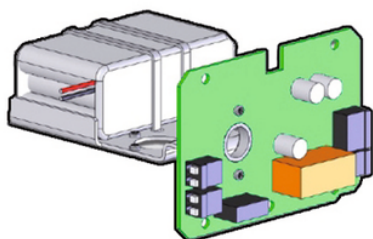

## Unità Fail Safe\*\*\*

PER VALVOLE A COMANDO ELETTRICO SERIE VKD - FE - FK - VXE  
Unità integrata per ritorno di sicurezza in mancanza di corrente