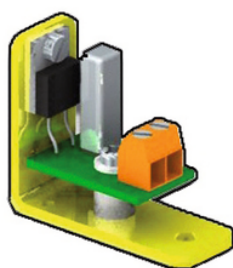

# Elemento riscaldante anticondensa\*\*\*

PER VALVOLE A COMANDO ELETTRICO SERIE VKD - FE - FK - VXE  
Kit elemento riscaldante 10W

Codice

-

65÷100

ALL