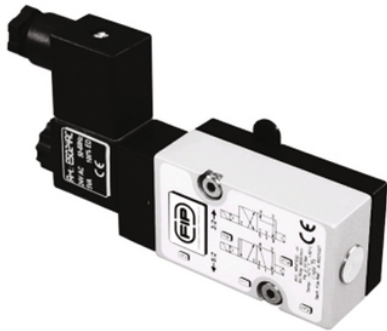

Elettrovalvola pilota NAMUR "2EV"

PER VALVOLE A COMANDO PNEUMATICO SERIE VKD - TKD - FE - FK - VXE
Elettrovalvola pilota 3-5 /2 vie, NAMUR per montaggio diretto su attuatore

Codice	Per utilizzo con valvole serie:
2EV024AC	VKD, VXE, TKD, FE, FK
2EV024DC	VKD, VXE, TKD, FE, FK
2EV110AC	VKD, VXE, TKD, FE, FK