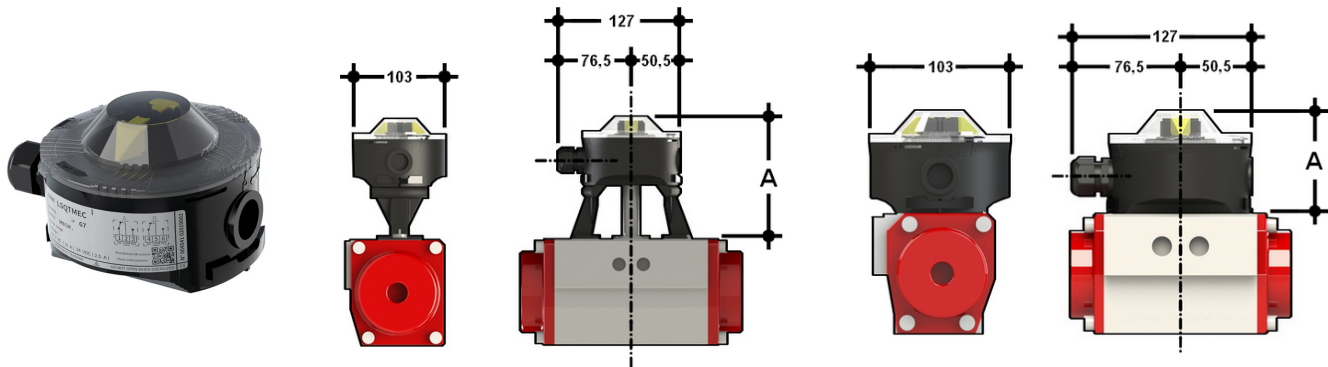

LSQTMEC Box microinterruttori elettromeccanici

Accessori per valvole a comando pneumatico serie VKD - TKD - FE - FK - VXE

Box IP67 con due microinterruttori elettromeccanici e indicatore ottico configurabile

Codice	Per utilizzo con valvole serie:	DN
LSQTMEC	VKD - TKD - FE - FK - VXE	65 ÷ 100